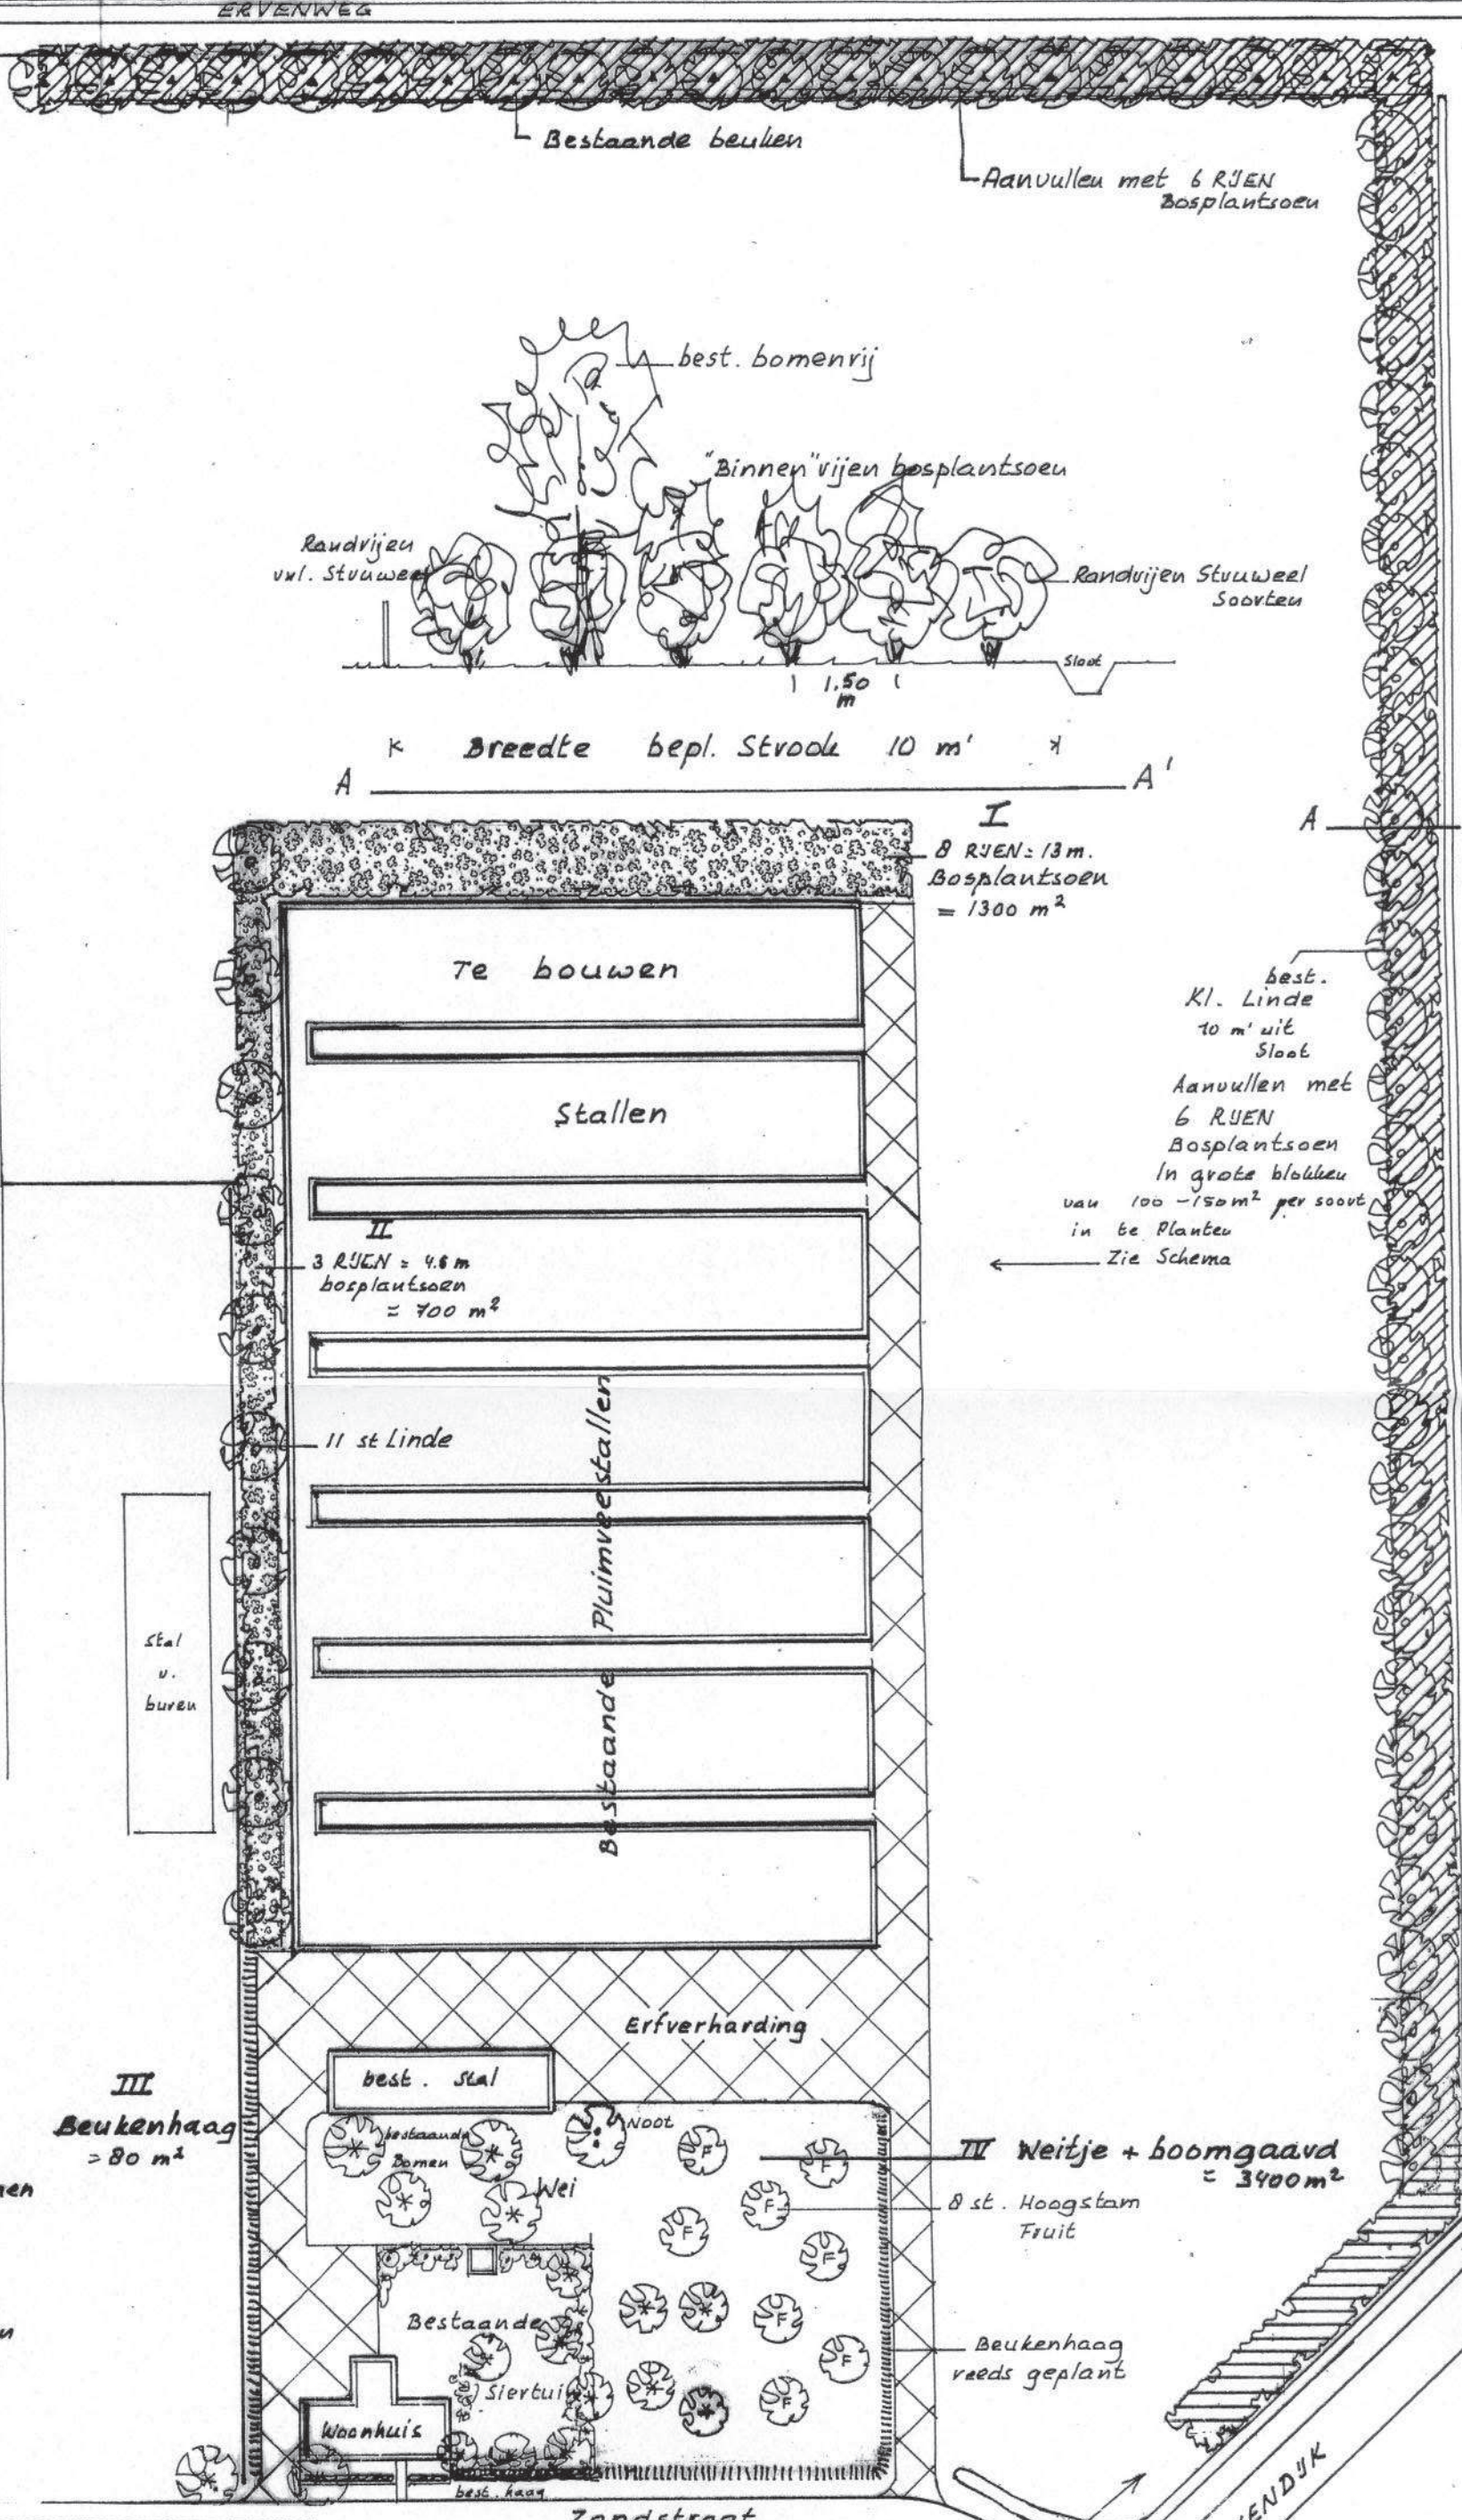

Totaal beplanting
binnen bouwvlak

Vak I	1300 m² bospl.
Vak II	700 m² „ + bomen
Vak III	80 m² haag
Vak IV	2900 m² boomg. 700 m Weetje met best. bomen
Totaal	5980 m² L. inp.

III
Beukenhaag
= 80 m²

IV Weetje + boomgaard
= 3400 m²
8 st. Hoogstam
Fruit

Beukenhaag
reeds geplant

Gemeente Someren.
Erfbeplantingsplan voor: Twan Engelen, De Hoof 26,
5712 LM Someren.

Aanleg erf- + landschappelijke beplanting rond bedrijf aan de Zandstraat 99.

Frans van Sleuwen beplantingen
Irenestraat 11
5427 CV Boekel
tel. 0492-321897
fax. 0492-324722

Schaal: 1: 1000
Datum: 21 december 2010
Gew:
contact Crijns Rentmeesters.