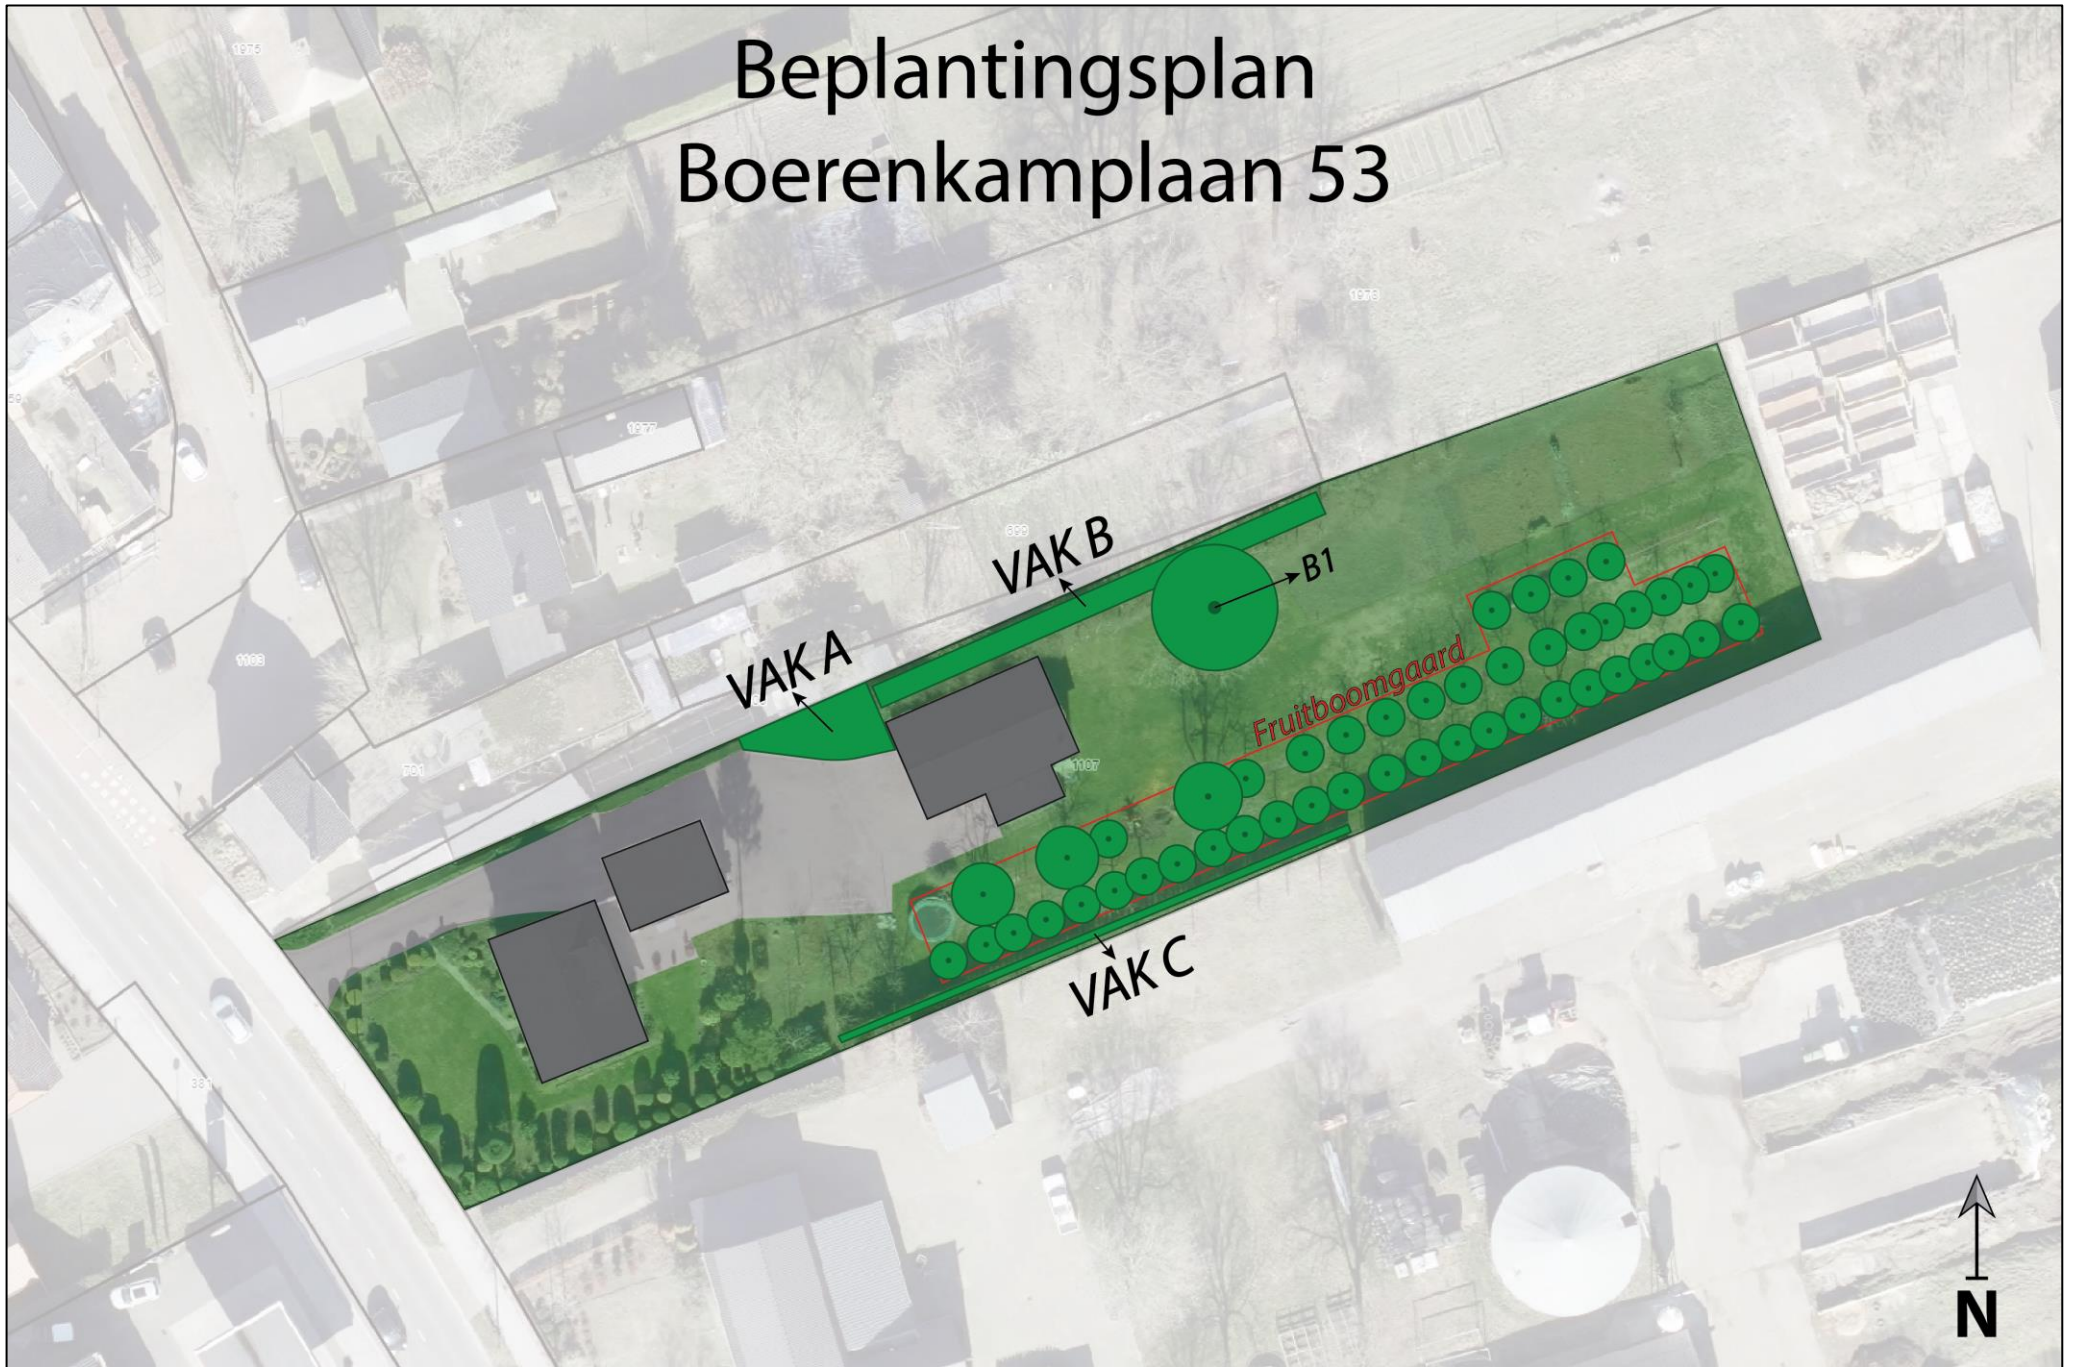

Bepantingsplan Boerenkamplaan 53

Overzicht

Vak	Afmeting	Plantverband	Soort	Hoeveelheid
A	11 meter lang aan bovenzijde en 4 meter lang aan onderzijde, 6 meter breed	Gemengd bosplantsoen	Gemengde beplanting	Divers
B	42 meter lang, 2,50 meter breed	Gemengde groensingel	Berk (<i>Betula pendula</i> / <i>Betula pubescens</i>) Hazelaar (<i>Corylus avellana</i>)	Divers
C	50 meter lang, 1,20 meter breed	Knip- en scheerhaag	Liguster (<i>Ligustrum vulgare</i>)	-

Kenmerk	Soort	Afmeting
B1	Notenboom	-
Fruitboomgaard	Meerdere fruitbomen (o.a. appel, framboos, kers, peer, pruim)	Eén rij van 20 meter Twee rijen van 70 meter

Foto's

Vak A: Gemengd bosplantsoen

B1: Notenboom met daarnaast Vak B: Gemengde groensingel

Vak C: Knip- en scheerhaag (liguster)

Fruitboomgaard

Fruitboomgaard

Fruitboomgaard

Fruitboomgaard