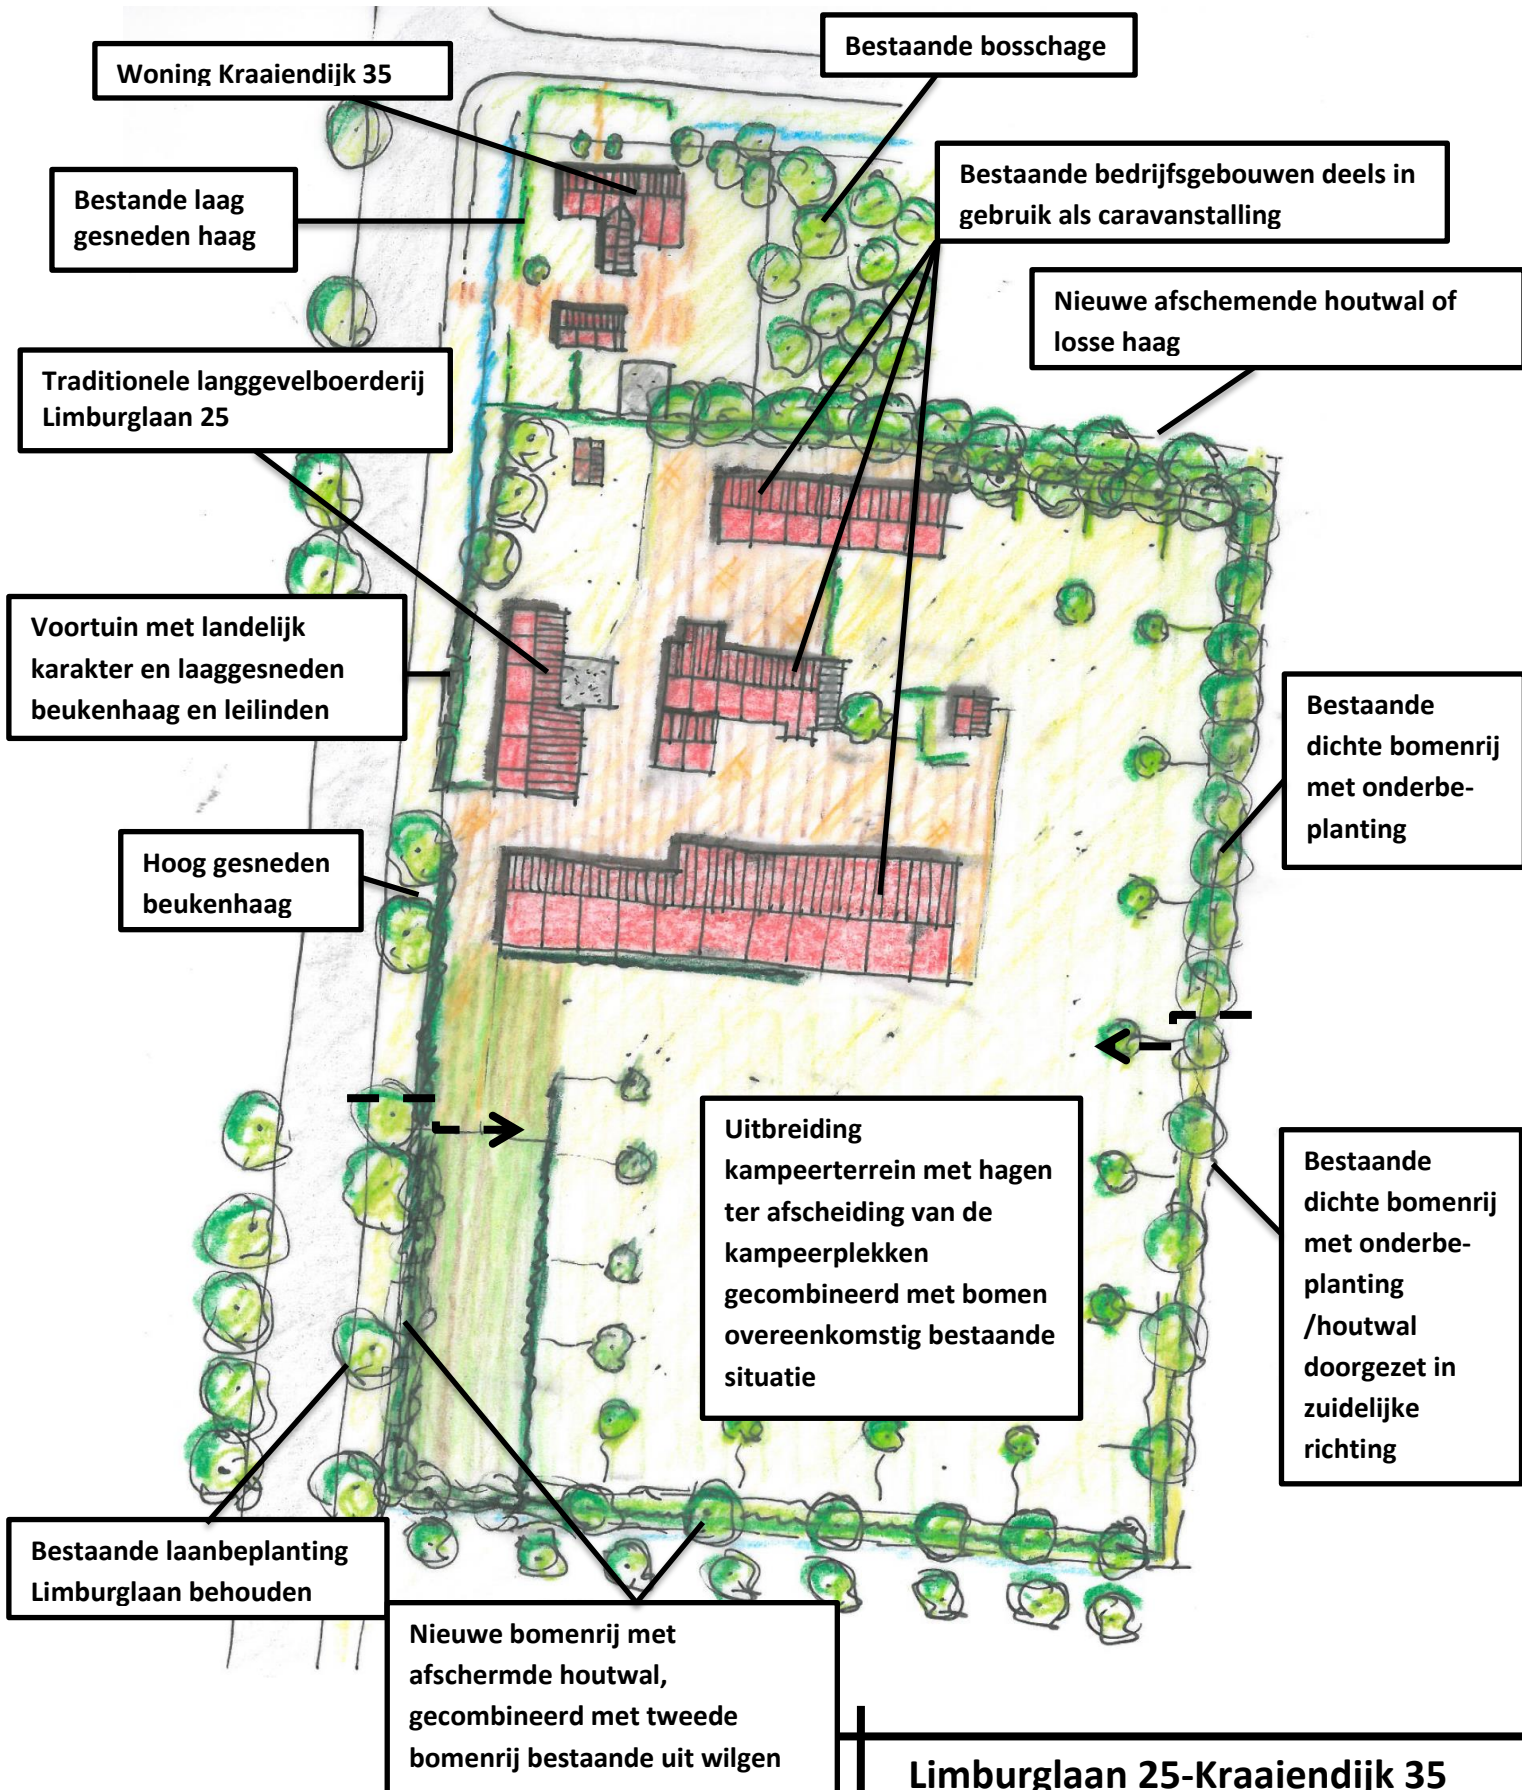

Limburglaan 25 en Kraaiendijk 35

**Limburglaan 25-Kraaiendijk 35
Someren**

**Erfinrichtingsplan
oktober 2015**

Formaat A4

Schaal 1:1000