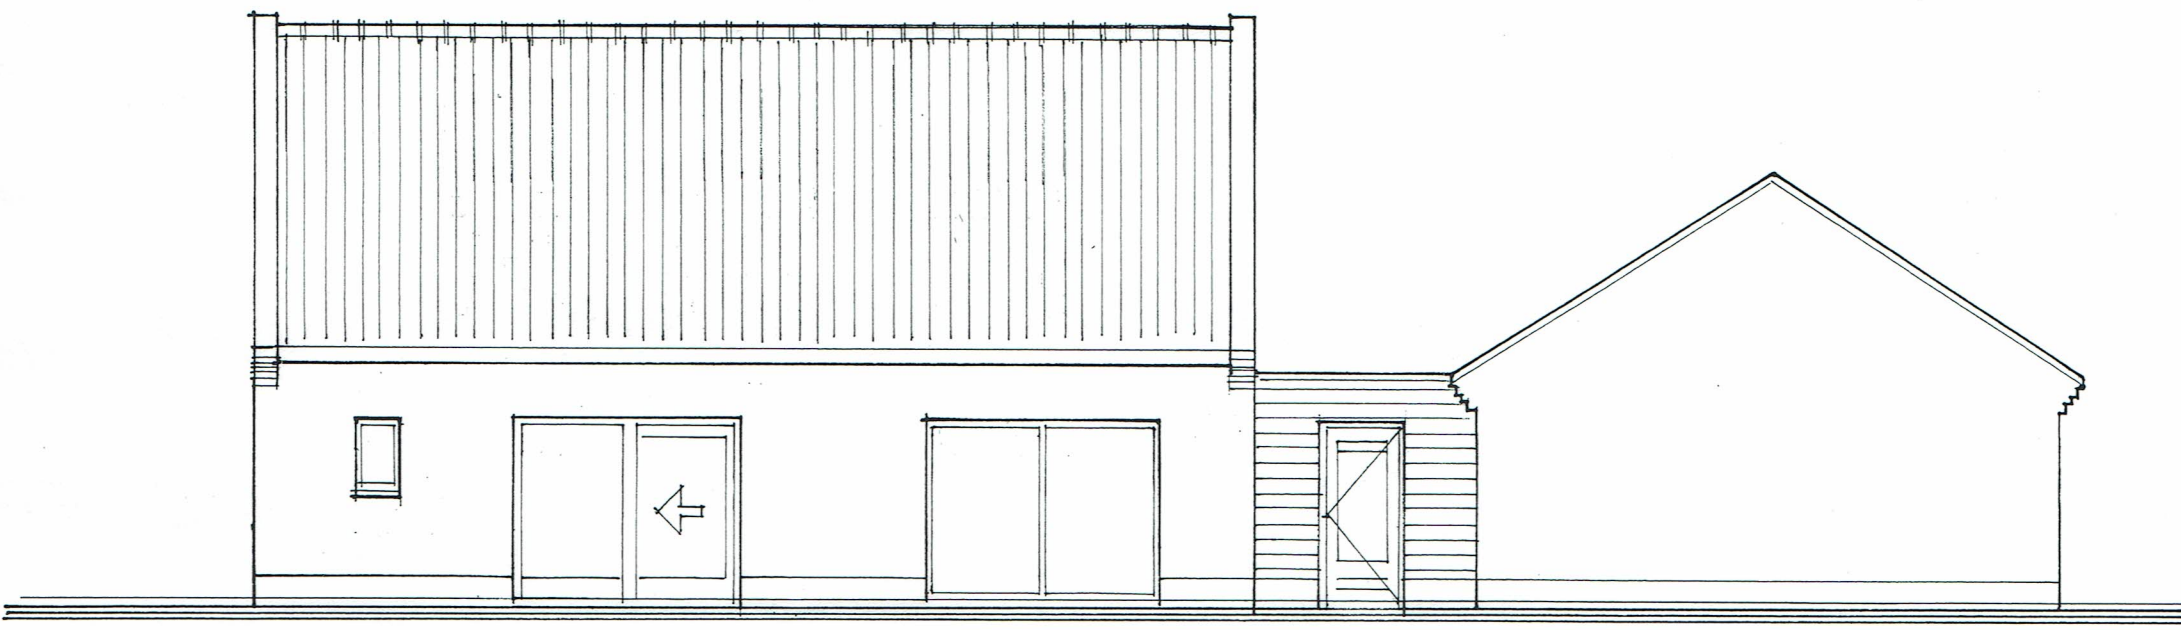

VOORGEVEL

RECHTERZIJGEVEL

ACHTERGEVEL

Gevelsteen : Oud Maasland waalformaat
 Dakpannen : keramisch OVH roestkleur zwart satinet
 Potdekselplanken : Douglas zwart geïmpregneerd
 Kozijnen : hardhout RAL 9010

LINKERZIJGEVEL