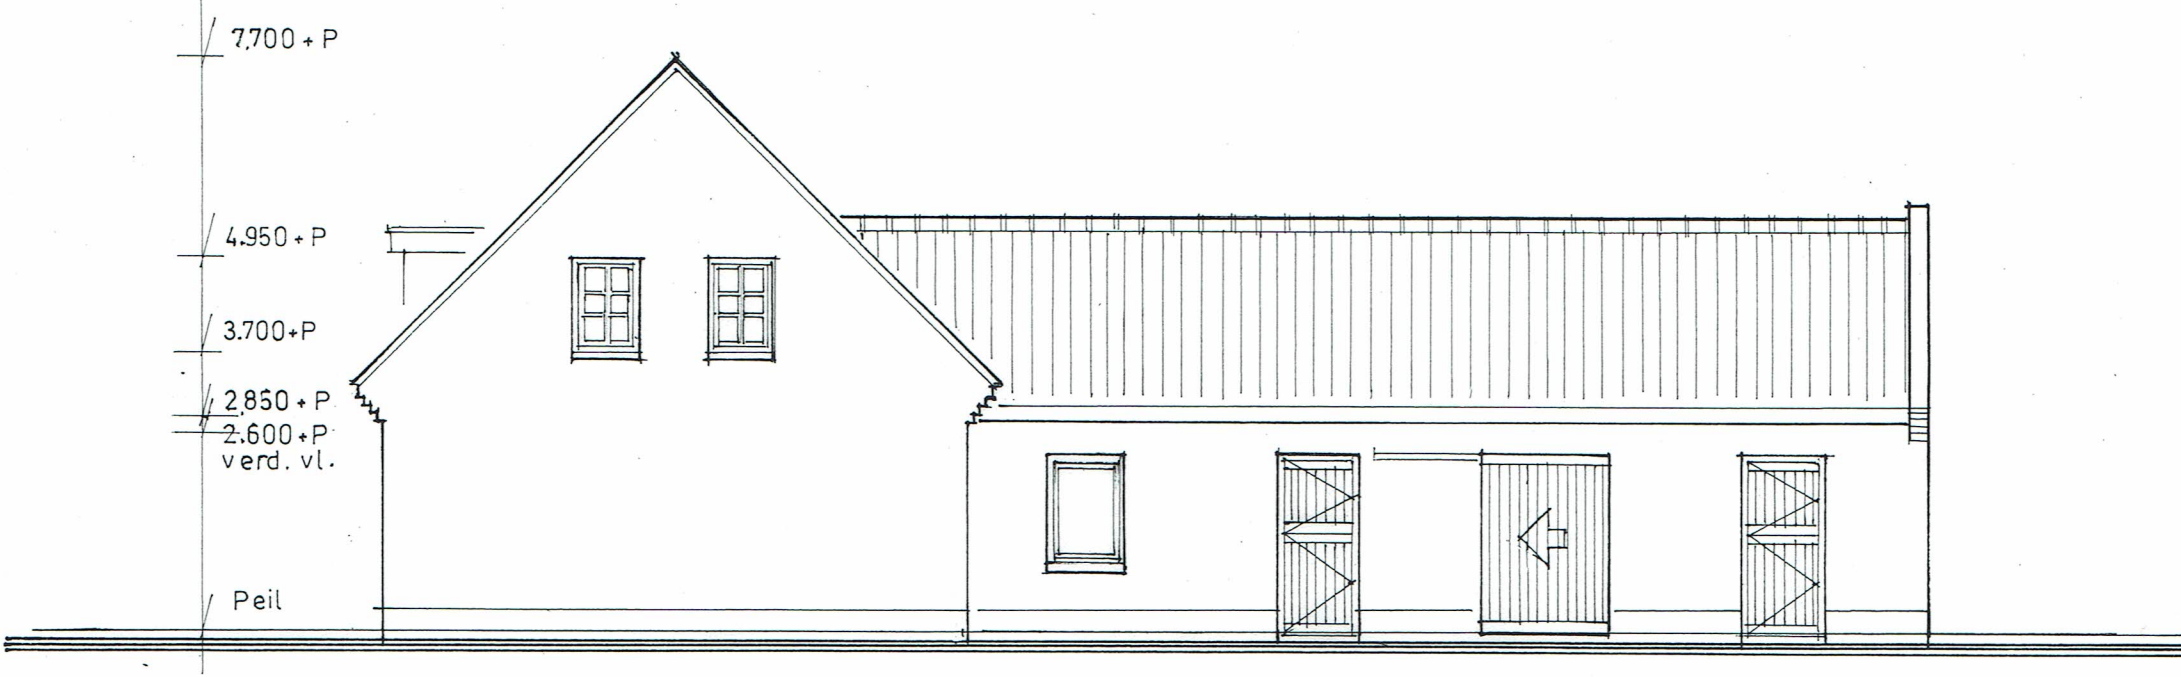

VOORGEVEL

RECHTERZIJGEVEL

ACHTERGEVEL

Gevelsteen : Oud Maasland waalformaat
 Dakpannen : keramisch OVH roestkleur zwart satinet
 Potdekselplanken : Douglas zwart geïmpregneerd
 Kozijnen : hardhout RAL 9010

LINKERZIJGEVEL