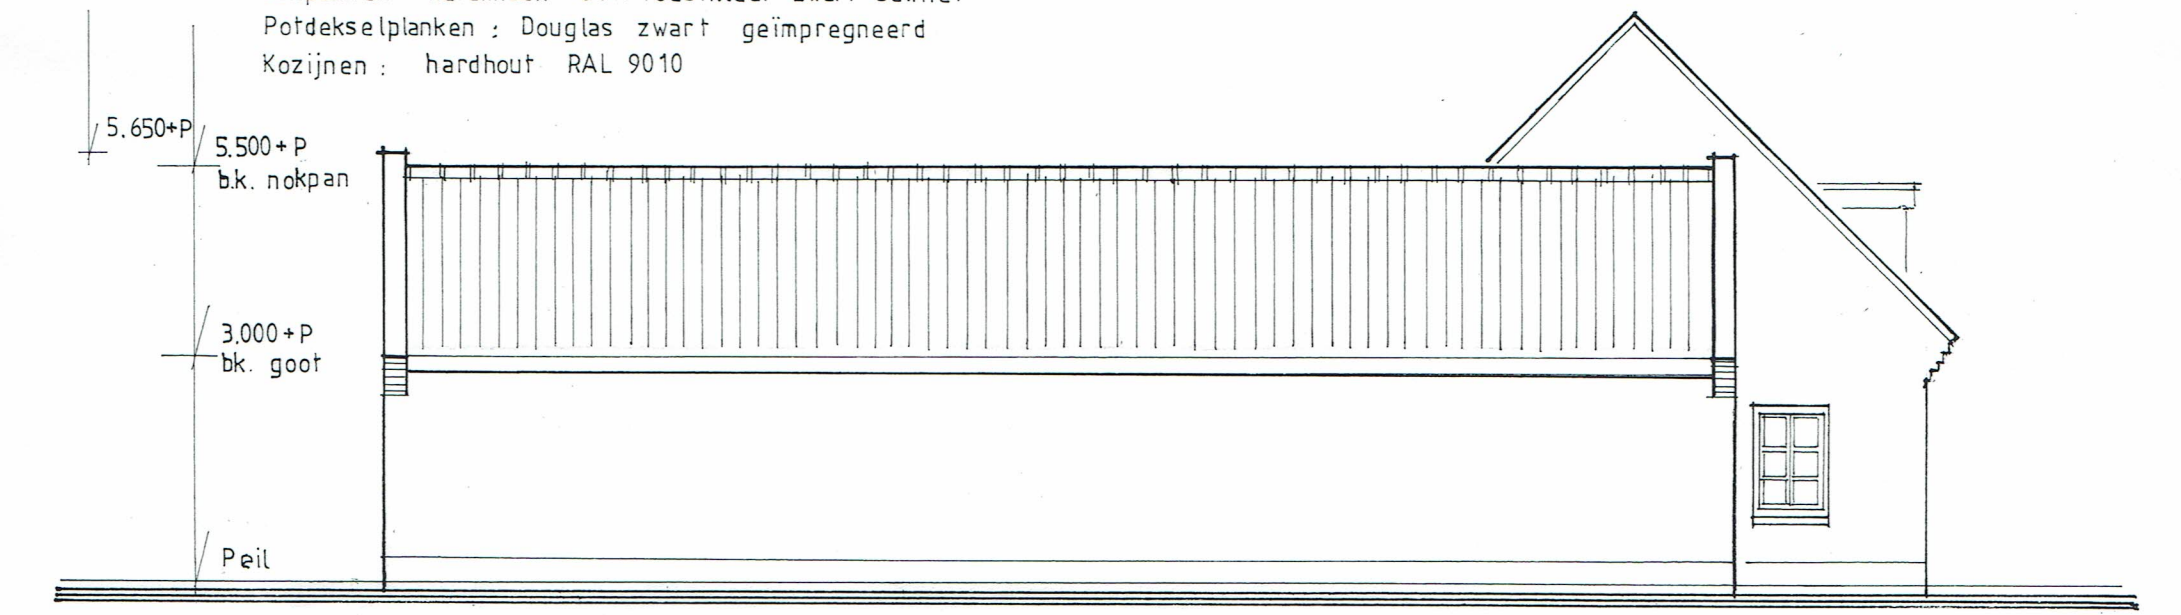

VOORGEVEL

RECHTERZIJGEVEL

ACHTERGEVEL

Gevelsteen : Oud Maasland waalformaat
 Dakpannen : keramisch OVH roestkleur zwart satinet
 Potdekselplanken : Douglas zwart geïmpregneerd
 Kozijnen : hardhout RAL 9010

LINKERZIJGEVEL